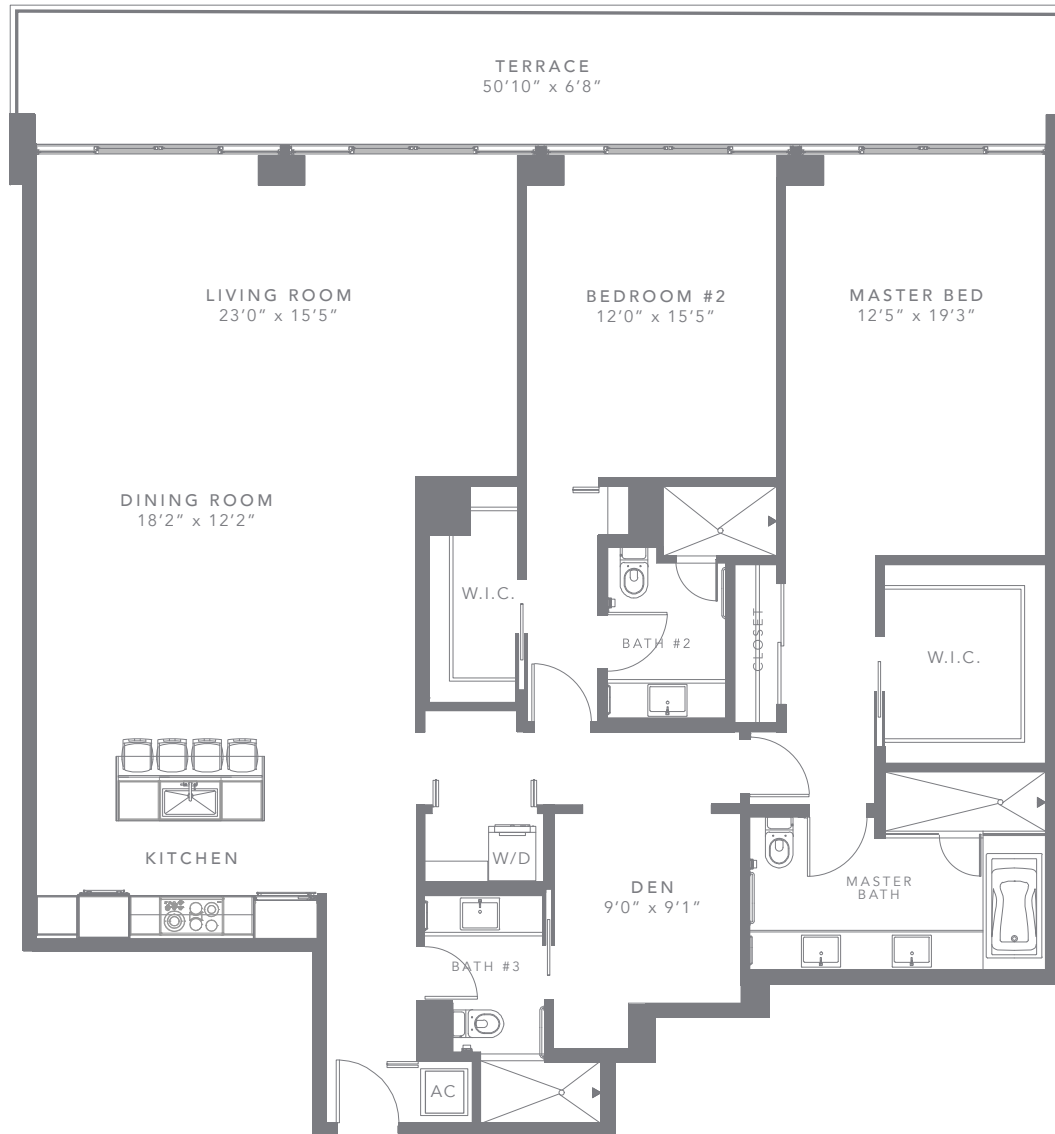

# BIJOU

bay harbor

◀ *n* INTRACOASTAL

PH3 | 2 BED / 3 BATH + DEN

FLOOR 9

INTERIOR	2,040 SQ FT	189 M <sup>2</sup>
EXTERIOR	333 SQ FT	31 M <sup>2</sup>
<b>TOTAL</b>	<b>2,373 SQ FT</b>	<b>220 M<sup>2</sup></b>